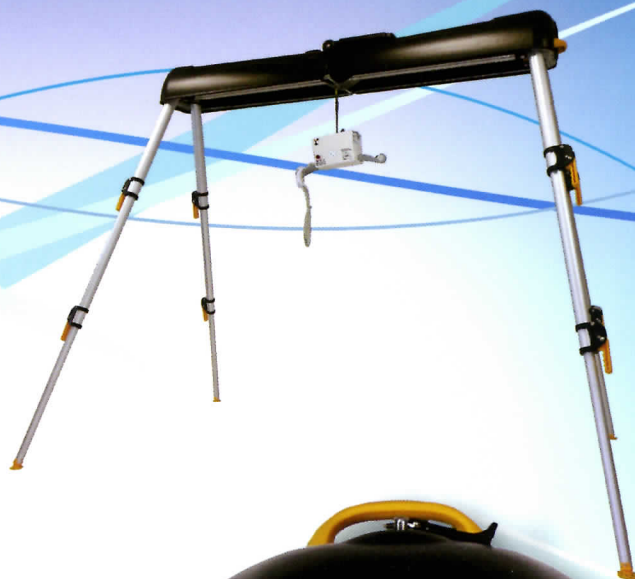

トラベルトラック

【Travel track】

可 撤 式 設 置 型 リ フ ト

トラベルトラックは可搬式設置型リフトです。
リフトを使用したい時に使用したい場所で、
設置が一人で簡単に行えます。
必要なくなれば専用ケースに収納して
撤去も簡単に行うことが可能です。
入院期間中だけ病室で利用したり、
旅先のホテルに持ち込んで使用したり、
様々な場所で使用することが可能です。

コンパクトなケース

ケースはゴルフバックとほぼ同じ大きさです。キャスター付きで持ち運びや移動も簡単に行えます。

安全設計

トラベルトラックの伸縮式支柱は、安全面も十分考慮しています。確実に脚部がロックされた事をインジケータで確認する事ができます。

一人で組立可能

トラベルトラックは一人で組み立てる事ができます。トラベルケースを広げて伸縮式支柱を取り出し、裏返して支柱を伸ばすだけです。

取り外し可能なポータブルタイプのリフト本体を取り付ければ設置完了です。

製品重量: 23kg
最大吊り上げ重量: 130kg

	使用時	収納時
高さ	2150mm	1140mm
奥行	2600mm	420mm
幅	1900mm	360mm